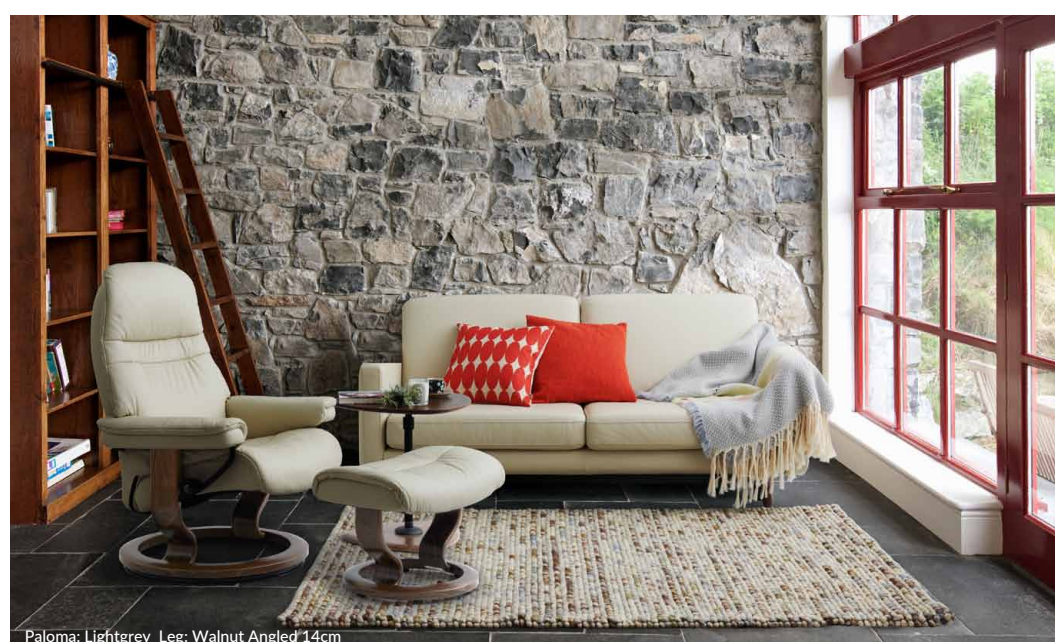

ストレスレス®ジョイ ストレスレス® コンサル(M) クラシック

W:178 H:76/80 D:90 SH:38/42

チェア W:75 H:102 D:71 SH:42
オットマン W:54 H:40 D:43

ソファ+チェア Total ¥547,560 (507,000)

正方形に近い間取りタイプは、ソファから見て前方につながるダイニングがオススメ。ソファ前に広いスペースができるので、大きなラグを合わせて子供のプレイスペースにしたり、ソファ前にゆったりとローテーブルを置いて床に座ってくつろいだり。1クッションの幅が広い2.5シーターは斜め座りや横になってくつろいだりと使いやすさも魅力です。

Paloma: Lightgrey Leg: Walnut Angled 14cm

Layout Image

Stressless® Leo 2.5 Seater + Stressless® Sunrise (M) Classic

ストレスレス®レオ ストレスレス® サンライズ(M) クラシック

W:170 H:76/80 D:90 SH:38/42

チェア W:78 H:104 D:75 SH:44
オットマン W:57 H:42 D:40

ソファ+チェア Total ¥684,720 (634,000)

14帖

21.7m²

3 Seater + Recliner

LD14帖程度あれば、3シーター+チェアでコーディネートできます。あえて大きいテーブルではなく、チェアとの間にサイドテーブルを置くのも空間を広く見せるコツ。部屋の挿し色になるヘナにはナチュラルなオーク系や白、ガラスなどを組み合わせると北欧モダンな明るい印象に。

Paloma: Henna Leg: Oak Straight 14cm

20帖

31m²

3 Seater Duo + Recliner

開放的な20帖のLDは、ソファをダイニングに対して背面に向ければ、ダイニングからリビングのTVも共有でき、ソファがほどよい間仕切りの役目にも。使いやすいシックで深い色合いのブラウンには、反対色のオークの脚をセレクトすると、重すぎずほどよいジュワールさがプラスされます。

Batick: Brown Leg: Oak Angled 18cm

Layout Image